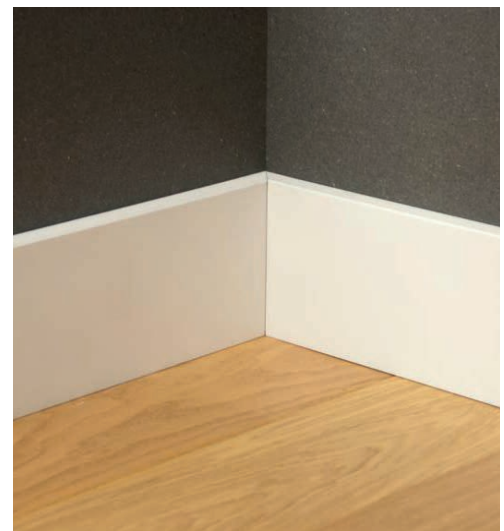

ROMUS

SOTRINBOIS

REHAU
Unlimited Polymer Solutions

LANDOLT

COCAI

SÉLECTION ACCESSOIRES & OUTILLAGES 2021