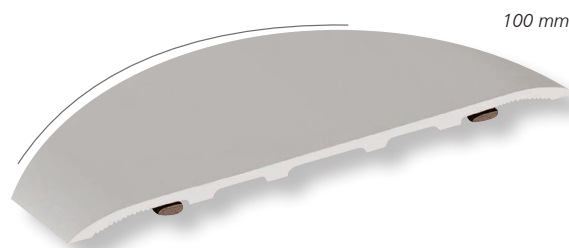

ÉP. (mm)	Largeur 40 mm
	3,35 m
2,4	2246

DIFFÉRENCES DE NIVEAUX ADHÉSIVES

Livré en vrac

Employées pour combler des dénivellations importantes. Très utilisées pour les planchers rapportés, parquets collés, carrelages. Adhésif «VÉRITACK».

Largeur mm	Hauteur compensée	Longueur 3,00 m	
		MATIÈRE	Ep 1 mm
30	de 4 mm à 9 mm	Inox	2610
50	de 8 mm à 14 mm	Inox	2612

Les couvre-joints de sol Alu **ROMUS**

BORDS DROITS

Si passage important privilégiez 1 côté percé + 1 côté adhésif

Longueur	Matière	Type	Largeur	
			60 mm	80 mm
3,40 m	Alu incolore	2 côtés adhésifs	2806	2816

BORDS BISEAUTÉS

Bords spécialement étudiés pour faciliter le passage de chariots sans soubresauts. Spécial hôpitaux.