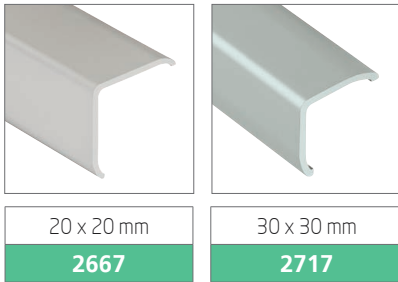

Adhésif mousse.

Longueur	2,10 m
	2087

Les cornières d'angle **ROMUS**

MÉTALLIQUES ADHÉSIVES

Pour protéger les angles des murs contre les chocs de toute nature et pour cacher l'épaisseur d'un revêtement.

Alu incolore
Longueur 3 m

20 x 20 mm

2667

30 x 30 mm

2717

PVC RIGIDE BLANC 90°

Pour protéger les angles des murs contre les choc légers ou contre l'usure lors de passages réguliers.

A coller

Dim. : A x A	Longueur
15 x 15 mm	2782
20 x 20 mm	2784
30 x 30 mm	2786