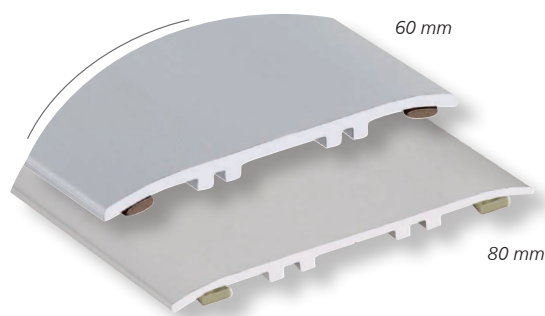

ÉP. (mm)	Largeur 40 mm
	3,35 m
2,4	2246

DIFFÉRENCES DE NIVEAUX ADHÉSIVES

Livré en vrac

Employées pour combler des dénivellations importantes. Très utilisées pour les planchers rapportés, parquets collés, carrelages. Adhésif «VÉRITACK».

Largeur mm	Hauteur compensée	Longueur 3,00 m	
		MATIÈRE	Ep 1 mm
30	de 4 mm à 9 mm	Inox	2610
50	de 8 mm à 14 mm	Inox	2612

Les couvre-joints de sol Alu **ROMUS**

BORDS DROITS

Si passage important privilégiez 1 côté percé + 1 côté adhésif

Longueur	Matière	Type	Largeur	
			60 mm	80 mm
3,40 m	Alu incolore	2 côtés adhésifs	2806	2816

BORDS BISEAUTÉS

Bords spécialement étudiés pour faciliter le passage de chariots sans soubresauts. Spécial hôpitaux.