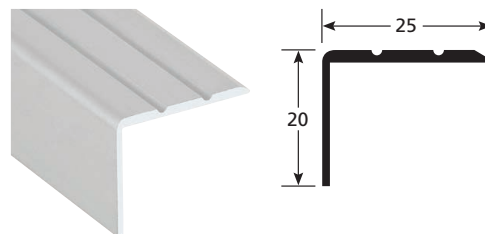

ÉQUERRE 25 X 20 mm

Se pose en recouvrement d'un revêtement mince ou en bordure de plancher.

Percé - Livré sans vis

MATIÈRE	Longueur
Alu incolore	3 m
	15103