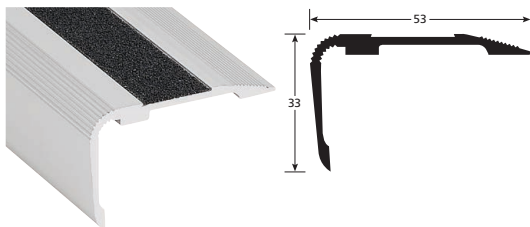

Adhésif mousse.

Longueur	2,10 m
	2087

Les cornières d'angle **ROMUS**

MÉTALLIQUES ADHÉSIVES

Pour protéger les angles des murs contre les chocs de toute nature et pour cacher l'épaisseur d'un revêtement.

Alu incolore
Longueur 3 m

20 x 20 mm

2667

30 x 30 mm

2717

PVC RIGIDE BLANC 90°

Pour protéger les angles des murs contre les choc légers ou contre l'usure lors de passages réguliers.

A coller

Dim. : A x A	Longueur
15 x 15 mm	2782
20 x 20 mm	2784
30 x 30 mm	2786

Les nez de marche métalliques **ROMUS**

BORD SIFFLET - 19 mm

Se pose sur marches peintes ou recouvertes de carrelage, parquet collé, revêtement plastique. Utilise des bandes carborundum d'épaisseur 1 mm et de largeur 19 mm.