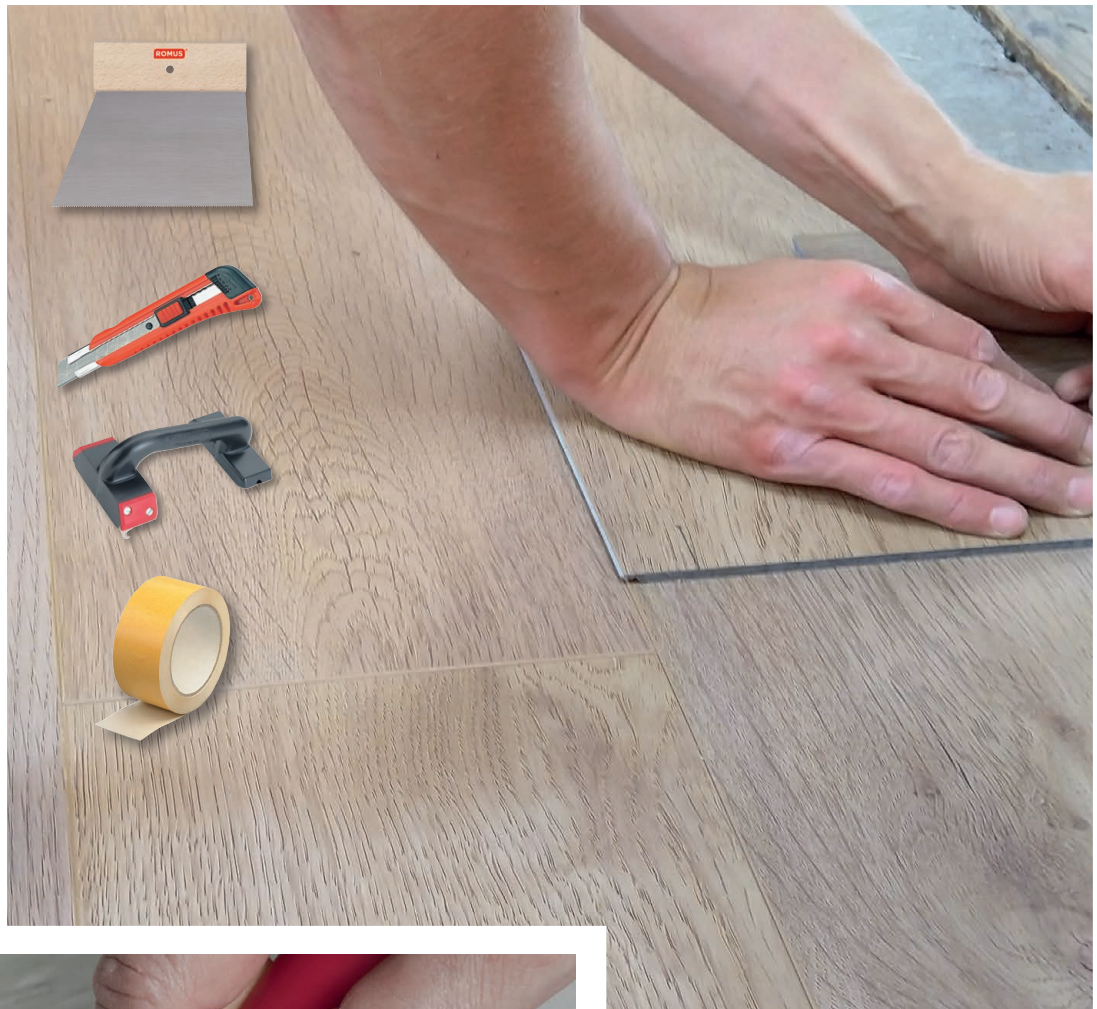

ROMUS

SOTRINBOIS

REHAU
Unlimited Polymer Solutions

LANDOLT

COCAI

SÉLECTION ACCESSOIRES & OUTILLAGES 2021