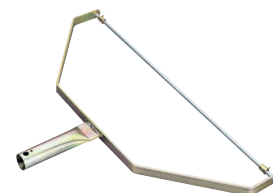

Le petit outillage

SPATULE À LAME FIXE ACIER MANCHE BOIS

Manche bois.
Lame acier écroui.
Ép. 0,6 mm Largeur 180 ou 250 mm

DENTURE TKB	
B1	93082

SPATULE ACIER BLEUI

Manche bois.
Lame acier bleui souple et résistant.
Ép. 0,6 mm Largeur 250 mm

DENTURE TKB	
A2	93028
B1	93032

INDICATEUR D'HUMIDITÉ «VI-D4»

Détecte l'humidité jusqu'à 4 cm de profondeur, même à travers un carrelage. Spécialement calibrée pour indiquer des mesures en % d'humidité selon les 3 plages de sélection.

• Mesure en %
• 3 échelles selon le support

93270

JEU DE RÈGLES BOMBÉES INOX

1 de 0,60 m, 1 de 2,10 m,
1 boîte de rangement.
Ep. 8 cm Diam. 20 cm

91539

CISAILLE SEUILS STANDARD

Lames acier cranté. Adaptée aux barres de seuils courantes d'épaisseur 1 mm inox, 1,2 mm laiton, 1,7 mm aluminium.

93405

GENOUILLÈRES À COUILLE

Lanières élastiques : ne coupent pas la circulation sanguine

Avec coques rigides en polypropylène parfaitement adaptées à une utilisation professionnelle intensive. Rembourrage en mousse caoutchouc super compacte, Pattes de fermeture réglables auto-agrippantes.

91665

BANDES DOUBLE-FACE 50 MM X 25 M

Qualité super pro
Toilé

98070

Les rouleaux

RALLONGE TÉLÉSCOPIQUE ALU TÊTE CONIQUE

- Modèle robuste, tête rivetée
- Tube extérieur anodisé
- Système de blocage automatique de la monture
- Mise à longueur grâce à un verrouillage rapide par rotation

405420

MANCHON DOUBLE BRANCHE «PRO»

- Pour peinture de sol et marine
- Étudié pour peindre de très grandes surfaces
- Système renforcé. Usage intensif
- Tige porte manchon traversante
- 2 bagues réglables. Trou d'accrochage

400450

ROULEAU D'APPLICATION

- Polyamide tissé 12 mm
- Montage par thermofusion
- Très bon pouvoir couvrant
- Spécial sol garage, parking, terrasse

202150