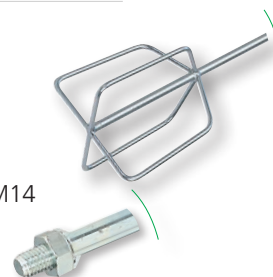

94315

SCRAPER ÉCONOMIQUE

Longueur : 33 cm
Poids : 585 g
Largeur lame : 10 cm

94319

LAME POUR SCRAPER 10 CM

L. 102 mm x l. 18 mm x Ep. 0,50 mm

92520

carte de 10 lames

BATTEUR POLYGONAL

Pour ragréages
Atteint les angles du seuil

94414 avec embout M14

Longueur : 600 mm
Ø de la tige : 14mm
Ø : 155 mm

SEAU GRADUÉ 30 LITRES

En PVC avec anse métallique et
graduation intérieure.