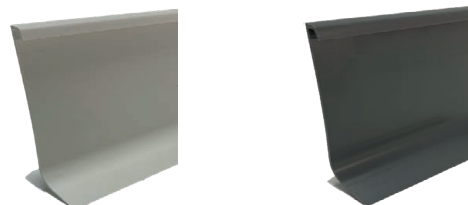

Plinthe PVC Mousse	Bois Hêtre	Bois Erable	Bois Chêne Clair
H 60 mm	54073493	54073503	54093203
Longueur	3 ml	3 ml	3 ml

Profilé d'appui

20 x 20 mm

980601

Longueur : 2 m

Les remontées de plinthe

H 100 mm - Coloris Blanc	H 100 mm - Coloris Gris
904101	90473997
Longueur : 3 m	Longueur : 3 m