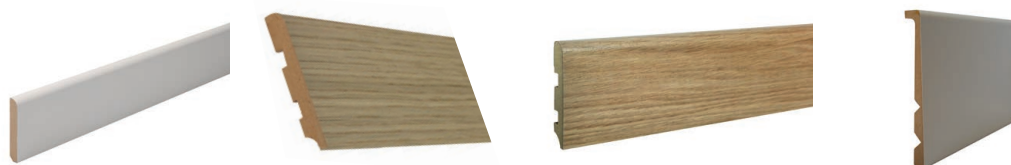

Plinthe arrondie MDF pré-peinte	Plinthe parquet cache-fils MDF plaqué Ch. Bois Flotté	Plinthe parquet cache-fils MDF plaqué Ch. Verni Naturel	Surplinthe universelle MDF revêtu papier blanc
99395	0072725	0071885	0072356
14 x 80 x 2440 mm	14 x 80 x 2400 mm	14 x 80 x 2400 mm	22 x 133 x 2400 mm
Conditionnement : 5 longueurs	Conditionnement : 5 longueurs	Conditionnement : 5 longueurs	Conditionnement : 6 longueurs

Fixation des seuils

VIS - Boîte de 200

UTILISATION	ASPECT	CRUCIFORME BOÎTE DE 200		
		Ø x L mm	3,5 x 25	3,5 x 35
BARRES DE SEUILS	NICKELÉ	94134	-	
NEZ DE MARCHES	ACIER ZINGUÉ	94136	94137	

Tête fraisée Cruciforme

FORETS SDS + CARBURE TUNGSTENE

Ø 5 mm x l. 110 mm **94185**

Béton, parpaing, pierre, brique pleine.
Rapidité de perçage (+30%).
Plaquette autocentrante.