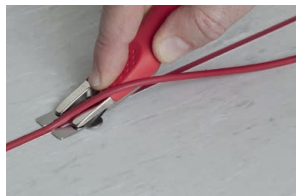

Dim. 170 x 30 x 30 mm
Poids : 165 g

Outil révolutionnaire qui intègre à la fois le revêtement
- la lame d'arasement
- le guide d'arasement qui s'escamote facilement au moment de l'arasement final.

Aucun risque de rentrer dans le revêtement