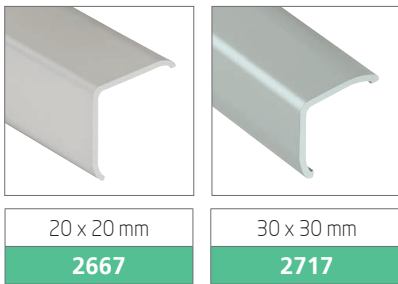

Adhésif mousse.

Longueur	2,10 m
	2087

Les cornières d'angle **ROMUS**

MÉTALLIQUES ADHÉSIVES

Pour protéger les angles des murs contre les chocs de toute nature et pour cacher l'épaisseur d'un revêtement.

Alu incolore
Longueur 3 m

20 x 20 mm

2667

30 x 30 mm

2717

PVC RIGIDE BLANC 90°

Pour protéger les angles des murs contre les choc légers ou contre l'usure lors de passages réguliers.

A coller

Dim. : A x A	Longueur
15 x 15 mm	2782
20 x 20 mm	2784
30 x 30 mm	2786