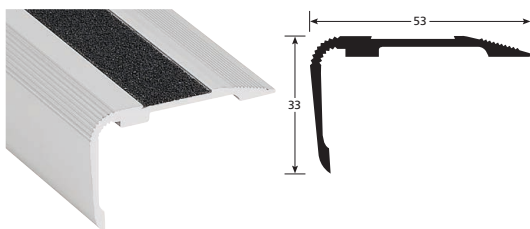

Adhésif mousse.

Longueur	2,10 m
	2087

Les cornières d'angle **ROMUS**

MÉTALLIQUES ADHÉSIVES

Pour protéger les angles des murs contre les chocs de toute nature et pour cacher l'épaisseur d'un revêtement.

Alu incolore
Longueur 3 m

20 x 20 mm

2667

30 x 30 mm

2717

PVC RIGIDE BLANC 90°

Pour protéger les angles des murs contre les choc légers ou contre l'usure lors de passages réguliers.

A coller

Dim. : A x A	Longueur
15 x 15 mm	2782
20 x 20 mm	2784
30 x 30 mm	2786

Les nez de marche métalliques **ROMUS**

BORD SIFFLET - 19 mm

Se pose sur marches peintes ou recouvertes de carrelage, parquet collé, revêtement plastique. Utilise des bandes carborundum d'épaisseur 1 mm et de largeur 19 mm.