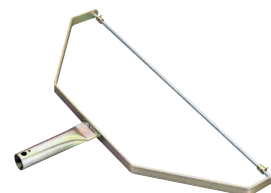

Le petit outillage

SPATULE À LAME FIXE ACIER MANCHE BOIS

Manche bois.
Lame acier écroui.
Ép. 0,6 mm Largeur 180 ou 250 mm

DENTURE TKB	
B1	93082

SPATULE ACIER BLEUI

Manche bois.
Lame acier bleui souple et résistant.
Ép. 0,6 mm Largeur 250 mm

DENTURE TKB	
A2	93028
B1	93032

INDICATEUR D'HUMIDITÉ «VI-D4»

Détecte l'humidité jusqu'à 4 cm de profondeur, même à travers un carrelage. Spécialement calibrée pour indiquer des mesures en % d'humidité selon les 3 plages de sélection.

• Mesure en %
• 3 échelles selon le support

93270

JEU DE RÈGLES BOMBÉES INOX

1 de 0,60 m, 1 de 2,10 m,
1 boîte de rangement.
Ep. 8 cm Diam. 20 cm

91539

CISAILLE SEUILS STANDARD

Lames acier cranté. Adaptée aux barres de seuils courantes d'épaisseur 1 mm inox, 1,2 mm laiton, 1,7 mm aluminium.

93405

GENOUILLÈRES À COUILLE

Lanières élastiques : ne coupent pas la circulation sanguine

Avec coques rigides en polypropylène parfaitement adaptées à une utilisation professionnelle intensive. Rembourrage en mousse caoutchouc super compacte, Pattes de fermeture réglables auto-agrippantes.

91665

BANDES DOUBLE-FACE 50 MM X 25 M

Qualité super pro
Toilé

98070

Les rouleaux

RALLONGE TÉLÉSCOPIQUE ALU TÊTE CONIQUE

- Modèle robuste, tête rivetée
- Tube extérieur anodisé
- Système de blocage automatique de la monture
- Mise à longueur grâce à un verrouillage rapide par rotation

405420

MANCHON DOUBLE BRANCHE «PRO»

- Pour peinture de sol et marine
- Étudié pour peindre de très grandes surfaces
- Système renforcé. Usage intensif
- Tige porte manchon traversante
- 2 bagues réglables. Trou d'accrochage

400450

ROULEAU D'APPLICATION

- Polyamide tissé 12 mm
- Montage par thermofusion
- Très bon pouvoir couvrant
- Spécial sol garage, parking, terrasse

202150