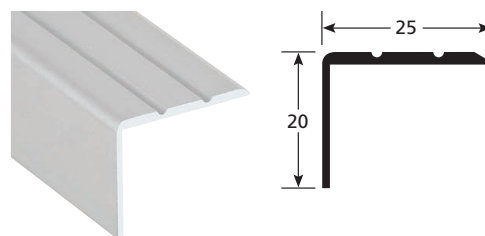

ÉQUERRE 25 X 20 mm

Se pose en recouvrement d'un revêtement mince ou en bordure de plancher.

Percé - Livré sans vis

MATIÈRE	Longueur
Alu incolore	3 m
	15103