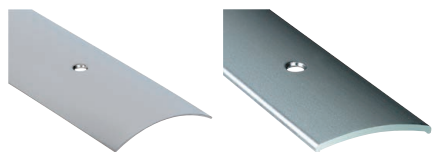

MATIÈRE	ÉP. (mm)	Largeur 30 mm			
		0,73 m	0,83 m	0,93 m	3,35 m
Inox	1	1001	1002	1003	1006

MATIÈRE	ÉP. (mm)	3,35 M
		Larg. 40 mm
Alu incolore	2,4	1246

MATIÈRE	ÉP. (mm)	Largeur 50 mm
		3,35 m
Inox	1,2	1216