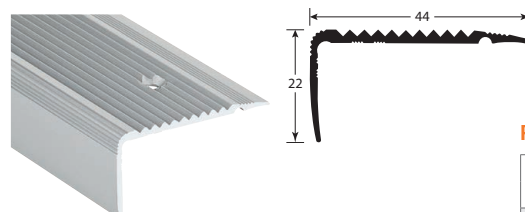

RÉNOVATION

Embellit et protège. Recouvre le revêtement en place.

Percé - Livré sans vis

MATIÈRE	Longueur
Alu incolore	3 m
	15303