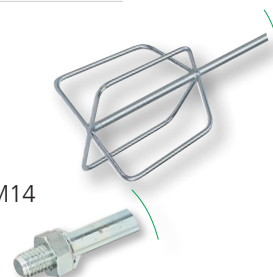

94315

SCRAPER ÉCONOMIQUE

Longueur : 33 cm
Poids : 585 g
Largeur lame : 10 cm

94319

LAME POUR SCRAPER 10 CM

L. 102 mm x l. 18 mm x Ep. 0,50 mm

92520

carte de 10 lames

BATTEUR POLYGONAL

Pour ragréages
Atteint les angles du seau

94414

avec embout M14

Longueur : 600 mm
Ø de la tige : 14mm
Ø : 155 mm

SEAU GRADUÉ 30 LITRES

En PVC avec anse métallique et
graduation intérieure.