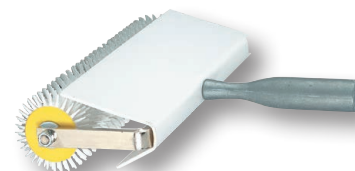

ROULEAU DEBULLEUR 11 mm x 250 mm

Livré avec monture métal
et cache anti-éclaboussures.

94241

ARRACHE-MOQUETTE

En alliage d'aluminium.
Largeur des mors : 8 cm.

94530