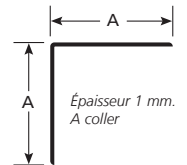

20 x 20 mm

2667

30 x 30 mm

2717

PVC RIGIDE BLANC 90°

Pour protéger les angles des murs contre les choc légers ou contre l'usure lors de passages réguliers.

A coller

Dim. : A x A	Longueur
15 x 15 mm	2782
20 x 20 mm	2784
30 x 30 mm	2786