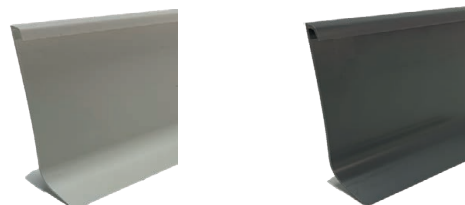

Plinthe PVC Mousse	Bois Hêtre	Bois Erable	Bois Chêne Clair
H 60 mm	54073493	54073503	54093203
Longueur	3 ml	3 ml	3 ml

Profilé d'appui

20 x 20 mm

980601

Longueur : 2 m

Les remontées de plinthe

H 100 mm - Coloris Blanc	H 100 mm - Coloris Gris
904101	90473997
Longueur : 3 m	Longueur : 3 m