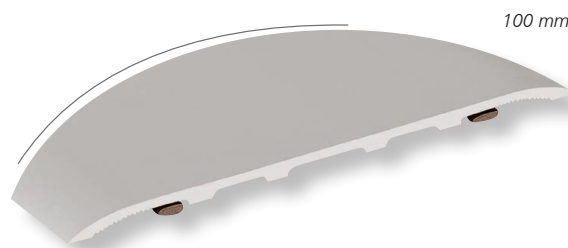

Largeur mm	Hauteur compensée	Longueur 3,00 m	
		MATIÈRE	Ep 1 mm
30	de 4 mm à 9 mm	Inox	2610
50	de 8 mm à 14 mm	Inox	2612

Les couvre-joints de sol Alu **ROMUS**

BORDS DROITS

Si passage important privilégiez 1 côté percé + 1 côté adhésif

Longueur	Matière	Type	Largeur	
			60 mm	80 mm
3,40 m	Alu incolore	2 côtés adhésifs	2806	2816

BORDS BISEAUTÉS

Bords spécialement étudiés pour faciliter le passage de chariots sans soubresauts. Spécial hôpitaux.