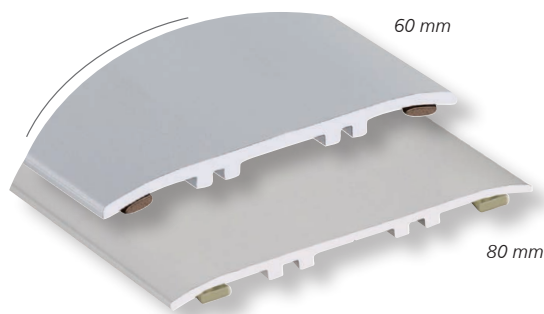

MATIÈRE	ÉP. (mm)	Largeur 40 mm
		3,35 m
Alu incolore	2,4	2246

DIFFÉRENCES DE NIVEAUX ADHÉSIVES

Livré en vrac

Employées pour combler des dénivellations importantes. Très utilisées pour les planchers rapportés, parquets collés, carrelages. Adhésif «VÉRITACK».

Largeur mm	Hauteur compensée	Longueur 3,00 m	
		MATIÈRE	Ep 1 mm
30	de 4 mm à 9 mm	Inox	2610
50	de 8 mm à 14 mm	Inox	2612

Les couvre-joints de sol Alu **ROMUS**

BORDS DROITS

Si passage important privilégiez 1 côté percé + 1 côté adhésif

Longueur	Matière	Type	Largeur	
			60 mm	80 mm
3,40 m	Alu incolore	2 côtés adhésifs	2806	2816

BORDS BISEAUTÉS

Bords spécialement étudiés pour faciliter le passage de chariots sans soubresauts. Spécial hôpitaux.