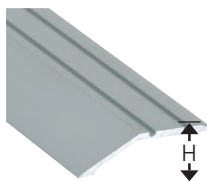

Les seuils de portes **ROMUS**

SEUILS DEMI-BOMBÉS PERCÉS - Vrac

MATIÈRE	ÉP. (mm)	Largeur 30 mm			
		0,73 m	0,83 m	0,93 m	3,35 m
Inox	1	1001	1002	1003	1006

MATIÈRE	ÉP. (mm)	3,35 M
		Larg. 40 mm
Alu incolore	2,4	1246

MATIÈRE	ÉP. (mm)	Largeur 50 mm
		3,35 m
Inox	1,2	1216

ARRÊTS DÉNIVELÉS

Hauteur	MATIÈRE	PERCÉ	ADHÉSIF
		2,70 m	2,70 m
Stratifié 8 mm	Alu incolore	1920	2920
Parquet 14 mm		1925	2925

SEUILS DEMI-BOMBÉS ADHÉSIFS - Vrac

MATIÈRE	ÉP. (mm)	Largeur 30 mm			
		0,73 m	0,83 m	0,93 m	3,35 m
Alu incolore	1,7				2046
Inox	1	2001	2002	2003	2006

MATIÈRE	ÉP. (mm)	Largeur 40 mm
		3,35 m
Alu incolore	2,4	2246

DIFFÉRENCES DE NIVEAUX ADHÉSIVES

Livré en vrac

Employées pour combler des dénivellations importantes. Très utilisées pour les planchers rapportés, parquets collés, carrelages. Adhésif «VÉRITACK».

Largeur mm	Hauteur compensée	Longueur 3,00 m	
		MATIÈRE	Ep 1 mm
30	de 4 mm à 9 mm	Inox	2610
50	de 8 mm à 14 mm	Inox	2612

Les couvre-joints de sol Alu **ROMUS**

BORDS DROITS

Si passage important privilégiez 1 côté percé + 1 côté adhésif

Longueur	Matière	Type	Largeur	
			60 mm	80 mm
3,40 m	Alu incolore	2 côtés adhésifs	2806	2816

BORDS BISEAUTÉS

Bords spécialement étudiés pour faciliter le passage de chariots sans soubresauts. Spécial hôpitaux.

Longueur	Matière	Type	Largeur	
3,00 m	Alu incolore	2 côtés adhésifs	100 mm	2814