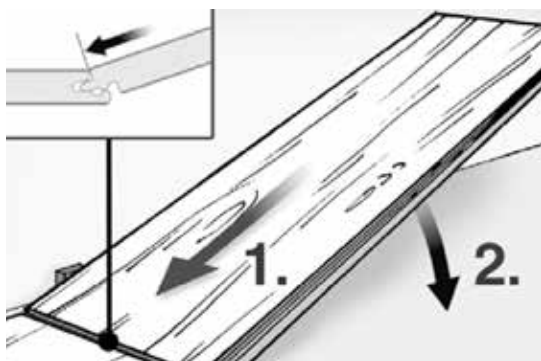

Le système **TWIN CLIC**

Twin Clic

Le système Twin Clic est spécialement conçu pour assurer une pose facile du sol stratifié et avec le moins d'effort possible.

Le profil à clipser permet d'assembler rapidement et facilement les lames avec très peu d'outils.

Téléchargez la notice d'installation

Visionnez le guide d'installation