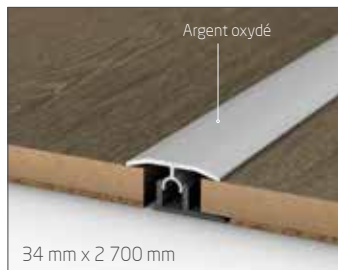

Les seuils et profilés

Profilés en aluminium grand trafic