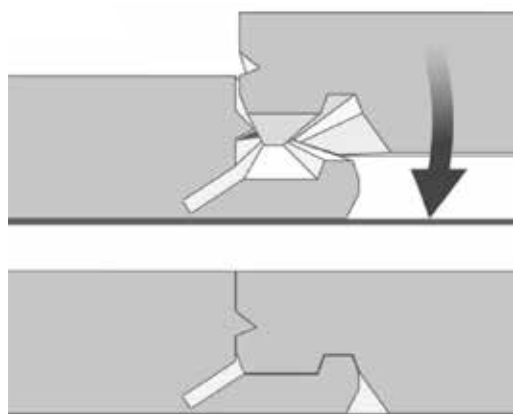

Le système **1CLIC 2GO PURE**

1Clic 2Go Pure

Conçu en composite de bois naturel issu d'une gestion forestière durable, ce système est sans PVC et complètement recyclable. Il permet une installation simple et rapide même dans les zones difficiles d'accès comme les angles, les embrasures de porte ou encore les dessous de radiateurs.

La lame est assemblée sur la longueur avec le clic angulaire twin clic, et le petit côté est assemblé grâce au clic à plat 1Clic 2Go Pure par simple pression vers le bas avec un clic audible. La connexion des lames est de ce fait très stable et solide.

Du plus, le système de verrouillage est extrêmement serré, offrant une protection accrue contre l'infiltration des liquides.

Téléchargez la notice d'installation

Visionnez le guide d'installation