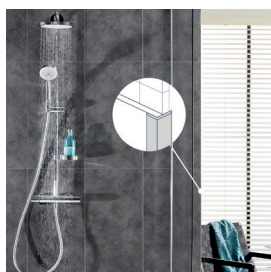

Revêtement mural **PVC Rigide Hétérogène**
Mural Revela

Décors :

Tanami Gloss
39277029

Derby Gloss
39277059

Ubeda
39217868

Liverpool
39217911

Colima
39217052

Profilés :

Profil de départ en aluminium
06520001-A

Profil en U de bordure 2,60 ml
06490001-A

Profil en L angle extérieur en aluminium 2,60 ml
06530001-A

Profil angle intérieur 2,60 ml
06570001-A

Profil de Bord à clique 2,60 ml
06430001-A