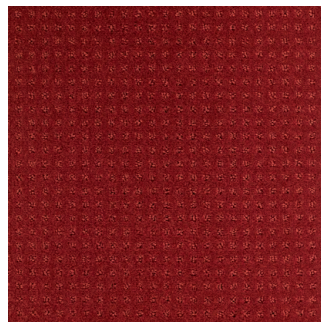

Moquette en lé **Devon**

4 m - DE741

4 m - DE661

4 m - DE771

4 m - DE951

4 m - DE981

4 m - DE571