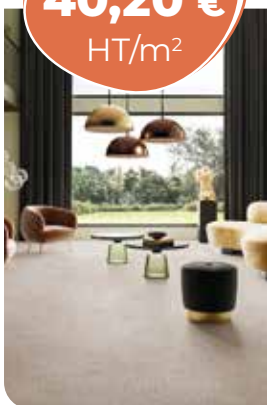

Moquette à velours Saxony

24,60 €
HT/m²

Charme

Moquette à velours Saxony

40,20 €
HT/m²

Douceur

Moquette à velours Frisé

40,20 €
HT/m²